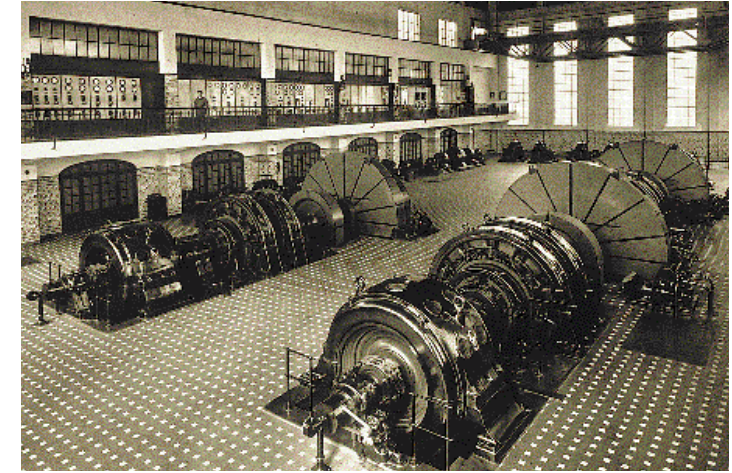

CEDEMI

Ezkerraldeko Enpresa Garapenerako Zentroa (CEDEMI), Bizkaiko Foru Aldundiak eta Eusko Jaurlaritzak bultzatua, berriztatutako Ilgner eraikinean dago eta haren helburua enpresa ekimen bideragarrietan aholkatzea, bideratzea eta bultzatzea da.

Xehetasunak

| | |
|---------------------------------------|--------------|
| Urbanizatutako m ² azalera | 23.644 |
| m ² erabilgarriak | 6.700 |
| Auditorioaren edukiera | 200 pertsona |

CEDEMI

El Centro de Desarrollo Empresarial de la Margen Izquierda (CEDEMI) apoyado por la Diputación Foral de Bizkaia y el Gobierno Vasco se ubica en el rehabilitado Edificio Ilgner, con el fin de asesorar, encauzar y potenciar iniciativas empresariales viables.